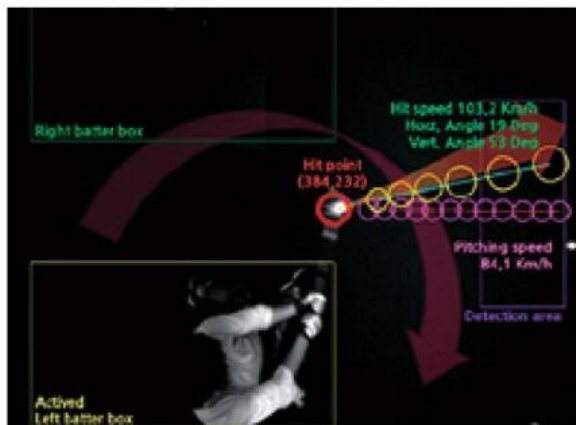

プロジェクター

- ・ハイクオリティ仕様を採用し、立体感を再現

ピッチングシステム

多様な難易度によるフィール選択、安全性にスリルまで倍になる

1

最新鋭ピッチングマシン

ストレート、速いストレート、カーブ、チェンジアップの4種類の球種が選択でき、更にストライク/ボールを選んで投げることも可能。

1年以上の検証実験をクリアした、他社にはない優秀なピッチングマシンシステム。

安定的なピッチング距離を確保したことで、より高いユーザー満足度を提供。

*プレイヤーの安全を最優先に考慮し、マシンの誤動作時にも上下方向にのみ誤発射されるため、体に当たる恐れはほとんどない。

2

国際認証・安全なピッチングマシン

国立電波研究院の放射性障害試験、放射性RF電磁気場耐性試験、伝導性RF電磁気場耐性試験、静電気放電耐性試験、バースト耐性試験、サージ耐性試験、電圧降下及び瞬間停電耐性試験等の電気安全認証試験をパスし、KC認証済みのピッチングマシンとしてユーザーへ安全な使用性を提供。

ビジョンセンサー

360度全方向を読みとる超高速「ビジョンセンサー」

ストライク／ボールの判定はもちろん、バッタースイングの有無、打球スピードや飛距離、角度を読み取り、臨場感あふれる試合と高い満足度を提供。

ファール・空振りまで正確に読み取る。

ボールの通過位置を分析しストライク・ボールを正確に判読

打球方向、ボールの軌道と飛距離等を3D立体分析により正確に判読

1

正確なバッティング分析

1秒当たり350フレームの超高速撮影で、ボールの飛距離や速度、角度などを正確に計算し、没入度の高い野球体験を提供

2

多彩な球種と演

各球種のボール軌道を正確に再現し、バッターのスイングの有無までも判読することによって、臨場感あふれるプレイを実現

3

WEB・アプリとの連動

プレイ内容・試合結果はすぐにデータベースに保存され、WEBやアプリで閲覧可能

LBB特徴