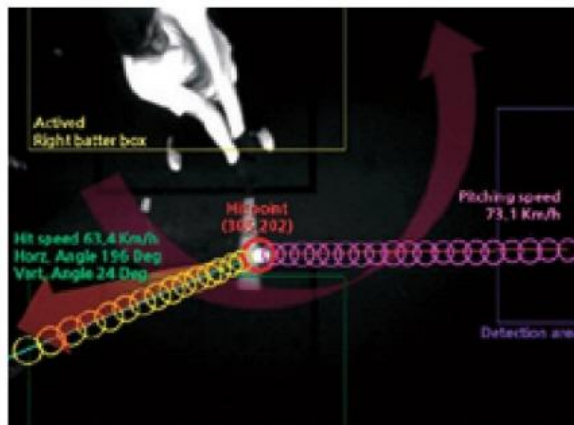

プロジェクター

- ・ハイクオリティ仕様を採用し、立体感を再現

ピッチングシステム

多様な難易度によるフィール選択、安全性にスリルまで倍になる

1

最新鋭ピッチングマシン

ストレート、速いストレート、カーブ、チェンジアップの4種類の球種が選択でき、更にストライク/ボールを選んで投げることも可能。

1年以上の検証実験をクリアした、他社にはない優秀なピッチングマシンシステム。

安定的なピッチング距離を確保したことで、より高いユーザー満足度を提供。

*プレイヤーの安全を最優先に考慮し、マシンの誤動作時にも上下方向にのみ誤発射されるため、体に当たる恐れはほとんどない。

2

国際認証・安全なピッチングマシン

国立電波研究院の放射性障害試験、放射性RF電磁気場耐性試験、伝導性RF電磁気場耐性試験、静電気放電耐性試験、バースト耐性試験、サージ耐性試験、電圧降下及び瞬間停電耐性試験等の電気安全認証試験をパスし、KC認証済みのピッチングマシンとしてユーザーへ安全な使用性を提供。

ビジョンセンサー

360度全方向を読みとる超高速「ビジョンセンサー」

ストライク／ボールの判定はもちろん、バッタースイングの有無、打球スピードや飛距離、角度を読み取り、臨場感あふれる試合と高い満足度を提供。

ファール・空振りまで正確に読み取る。

ボールの通過位置を分析しストライク・ボールを正確に判読

打球方向、ボールの軌道と飛距離等を3D立体分析により正確に判読

1

正確なバッティング分析

1秒当たり350フレームの超高速撮影で、ボールの飛距離や速度、角度などを正確に計算し、没入度の高い野球体験を提供

2

多彩な球種と演

各球種のボール軌道を正確に再現し、バッターのスイングの有無までも判読することによって、臨場感あふれるプレイを実現

3

WEB・アプリとの連動

プレイ内容・試合結果はすぐにデータベースに保存され、WEBやアプリで閲覧可能

LBB特徴