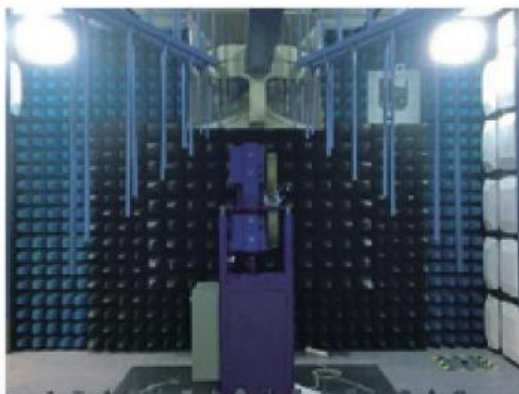

国際認証・安全なピッチングマシン

国立電波研究院の放射性障害試験、放射性RF電磁気場耐性試験、伝導性RF電磁気場耐性試験、静電気放電耐性試験、バースト耐性試験、サージ耐性試験、電圧降下及び瞬間停電耐性試験等の電気安全認証試験をパスし、KC認証済みのピッチングマシンとしてユーザーへ安全な使用性を提供。