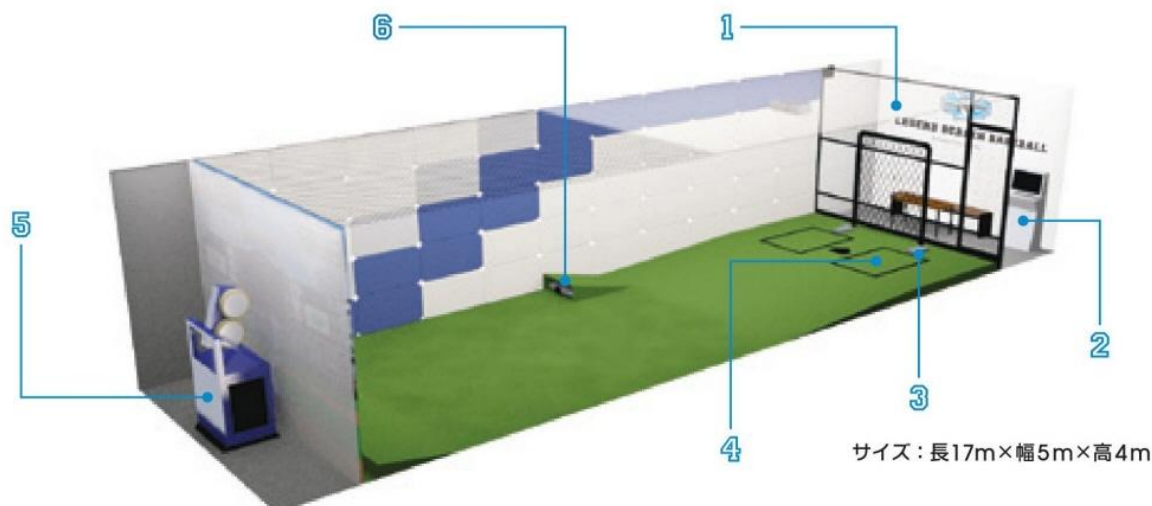

- ・ペダルを踏むことで投球が開始され、安全なプレイ進行が可能
- ・左右両打席にペダルを配置し、利便性を強化

4

打席プレート

- ・プロの球場で使用される人工芝を使うことで、より本格的に
- ・野球スパイクを履かなくても、安定したスイングが可能

5

ピッチングシステム

- ・精巧な制球を実現するピッチングマシン及び連動システムを自社開発
- ・球種自動化システム搭載

6

プロジェクター

- ・ハイクオリティ仕様を採用し、立体感を再現

ピッチングシステム

多様な難易度によるフィール選択、安全性にスリルまで倍になる

1

最新鋭ピッチングマシン

ストレート、速いストレート、カーブ、チェンジアップの4種類の球種が選択でき、更にストライク/ボールを選んで投げることも可能。

1年以上の検証実験をクリアした、他社にはない優秀なピッチングマシンシステム。